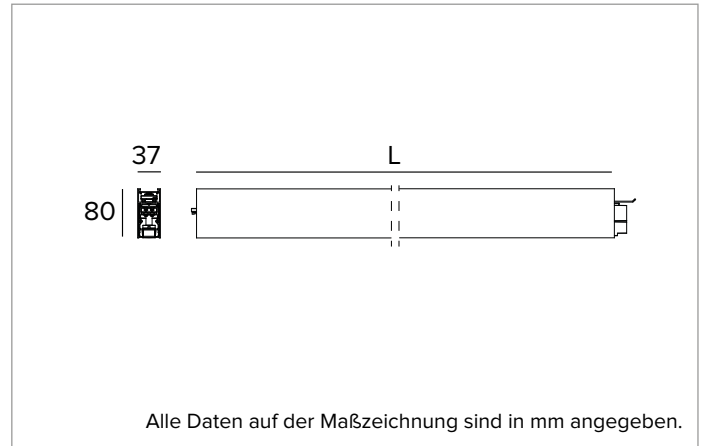

T003BY840D2PW | LOGICO EASY System 37 - UGR19

Lineare LED-Leuchte für Deckenanbau- oder Pendelmontage

	4000K	H(m)	D1(m)	D2(m)	E _{max} (lx)	
Ra80		66°	64°			
Fixture Power	46W	1	1.29	1.26	2419	
Source Flux	5451lm	2	2.58	2.52	605	
Fixture Flux	5452lm	3	3.86	3.78	269	
Efficacy	119lm/W	4	5.15	5.04	151	
G0347A I _{max} =502cd/klm	I _{max}	2737cd	5	6.44	6.30	97

Gehäuse aus lackiertem stranggepresstem Aluminium mit 37mm Breite. Obere Abdeckung aus transluzentem Polycarbonat.

Farbe und Oberfläche: Weiß

Abmessungen: L=1400mm

Gewicht: 2,85Kg

Version: LINEAR

Schutzart: IP40