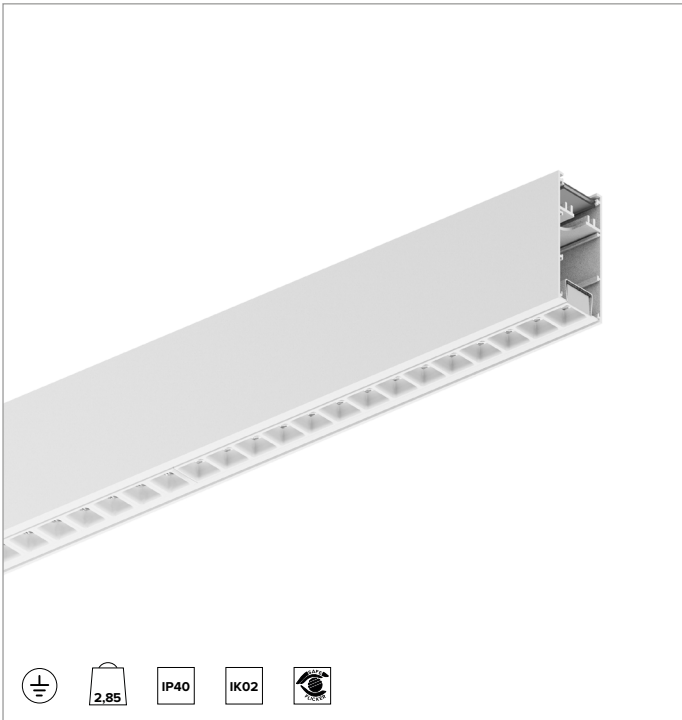

T003BY840D2PW | LOGICO EASY System 37 - UGR19

Lineare LED-Leuchte für Deckenanbau- oder Pendelmontage

	4000K	H(m)	D1(m)	D2(m)	E _{max} (lx)	
Ra80		66°	64°			
Fixture Power	46W	1	1.29	1.26	2419	
Source Flux	5451lm	2	2.58	2.52	605	
Fixture Flux	5452lm	3	3.86	3.78	269	
Efficacy	119lm/W	4	5.15	5.04	151	
G0347A I _{max} =502cd/klm	I _{max}	2737cd	5	6.44	6.30	97

Gehäuse aus lackiertem stranggepresstem Aluminium mit 37mm Breite. Obere Abdeckung aus transluzentem Polycarbonat.

Farbe und Oberfläche: Weiß

Abmessungen: L=1400mm

Gewicht: 2,85Kg

Version: LINEAR

Schutzart: IP40